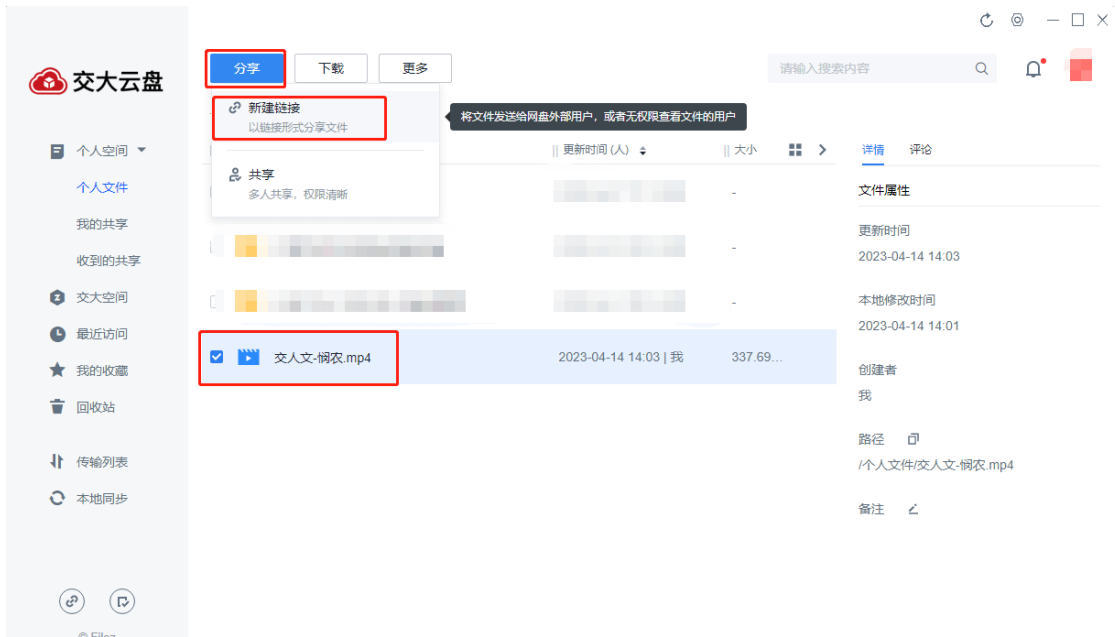

忘记密码/用户名 创建jAccount帐号

联系方式：闵行-图书馆信息楼(新图书馆西侧) 34206060 徐汇-教三楼一楼 62932901
©2019 上海交通大学网络信息中心 service@sjtu.edu.cn

交大云盘

新建 上传

个人文件

文件名	更新时间(人)	大小
[模糊]	2022-06-27 11:10 我	-
[模糊]	2022-05-10 23:03 我	-
[模糊]	2022-06-14 19:34 我	-
<input type="checkbox"/> 交人文-桐农.mp4	2023-04-14 14:03 我	337.69...

空间: 3.31 GB / 200.00 GB

共享你的文件/文件夹
文件/文件夹共享给其他同事
快速开始协作

© Filez

+

处

处

附一：

上海交通大学“诗教中国”诗词讲解大赛