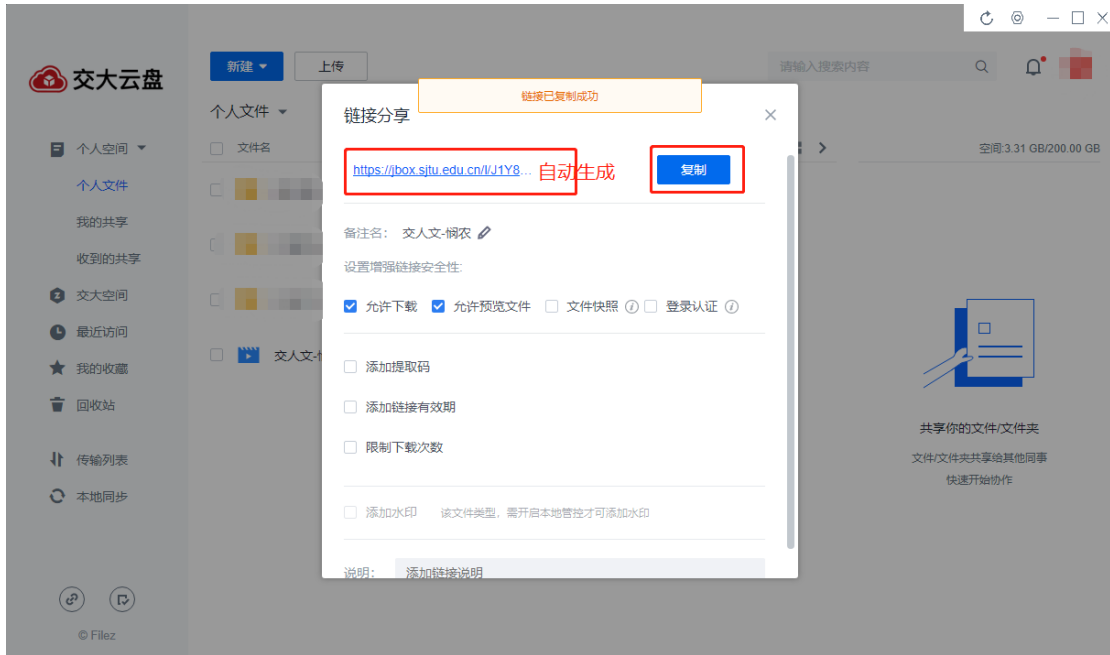

空间: 3.31 GB / 200.00 GB

共享你的文件/文件夹
文件/文件夹共享给其他同事
快速开始协作

© Filez

+

处

处

附一：

上海交通大学“诗教中国”诗词讲解大赛