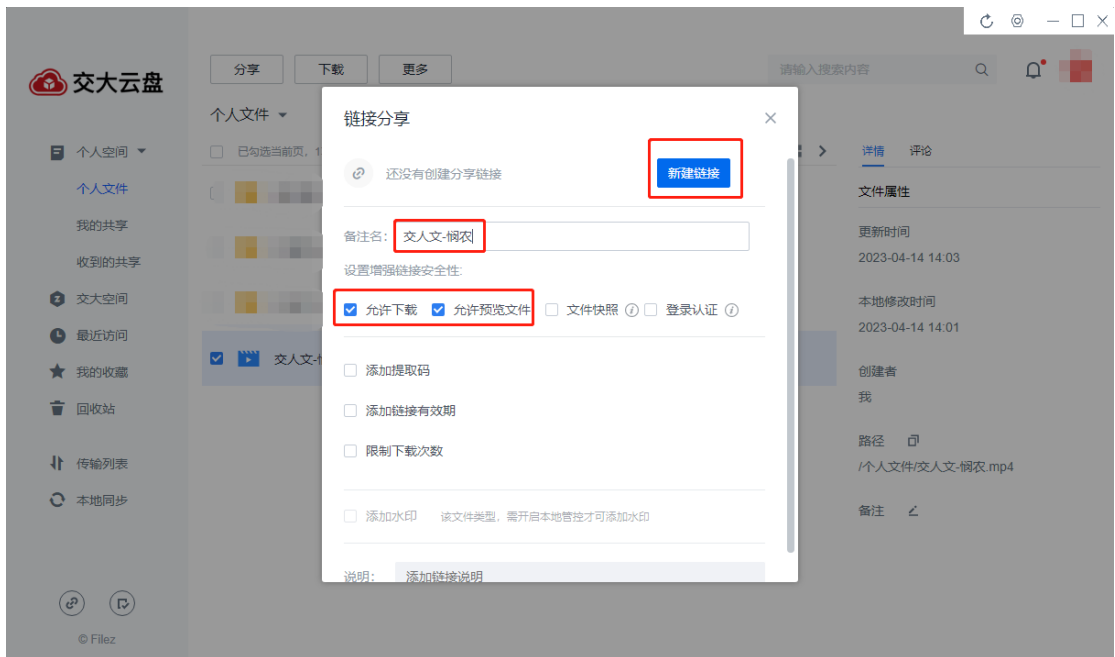

忘记密码/用户名 创建jAccount帐号

联系方式：闵行-图书馆信息楼(新图书馆西侧) 34206060 徐汇-教三楼一楼 62932901
©2019 上海交通大学网络信息中心 service@sjtu.edu.cn

交大云盘

新建 上传

个人文件

文件名	更新时间(人)	大小
[模糊]	2022-06-27 11:10 我	-
[模糊]	2022-05-10 23:03 我	-
[模糊]	2022-06-14 19:34 我	-
<input type="checkbox"/> 交人文-桐农.mp4	2023-04-14 14:03 我	337.69...

空间: 3.31 GB / 200.00 GB

共享你的文件/文件夹
文件/文件夹共享给其他同事
快速开始协作

© Filez

+

处

处

附一：

上海交通大学“诗教中国”诗词讲解大赛